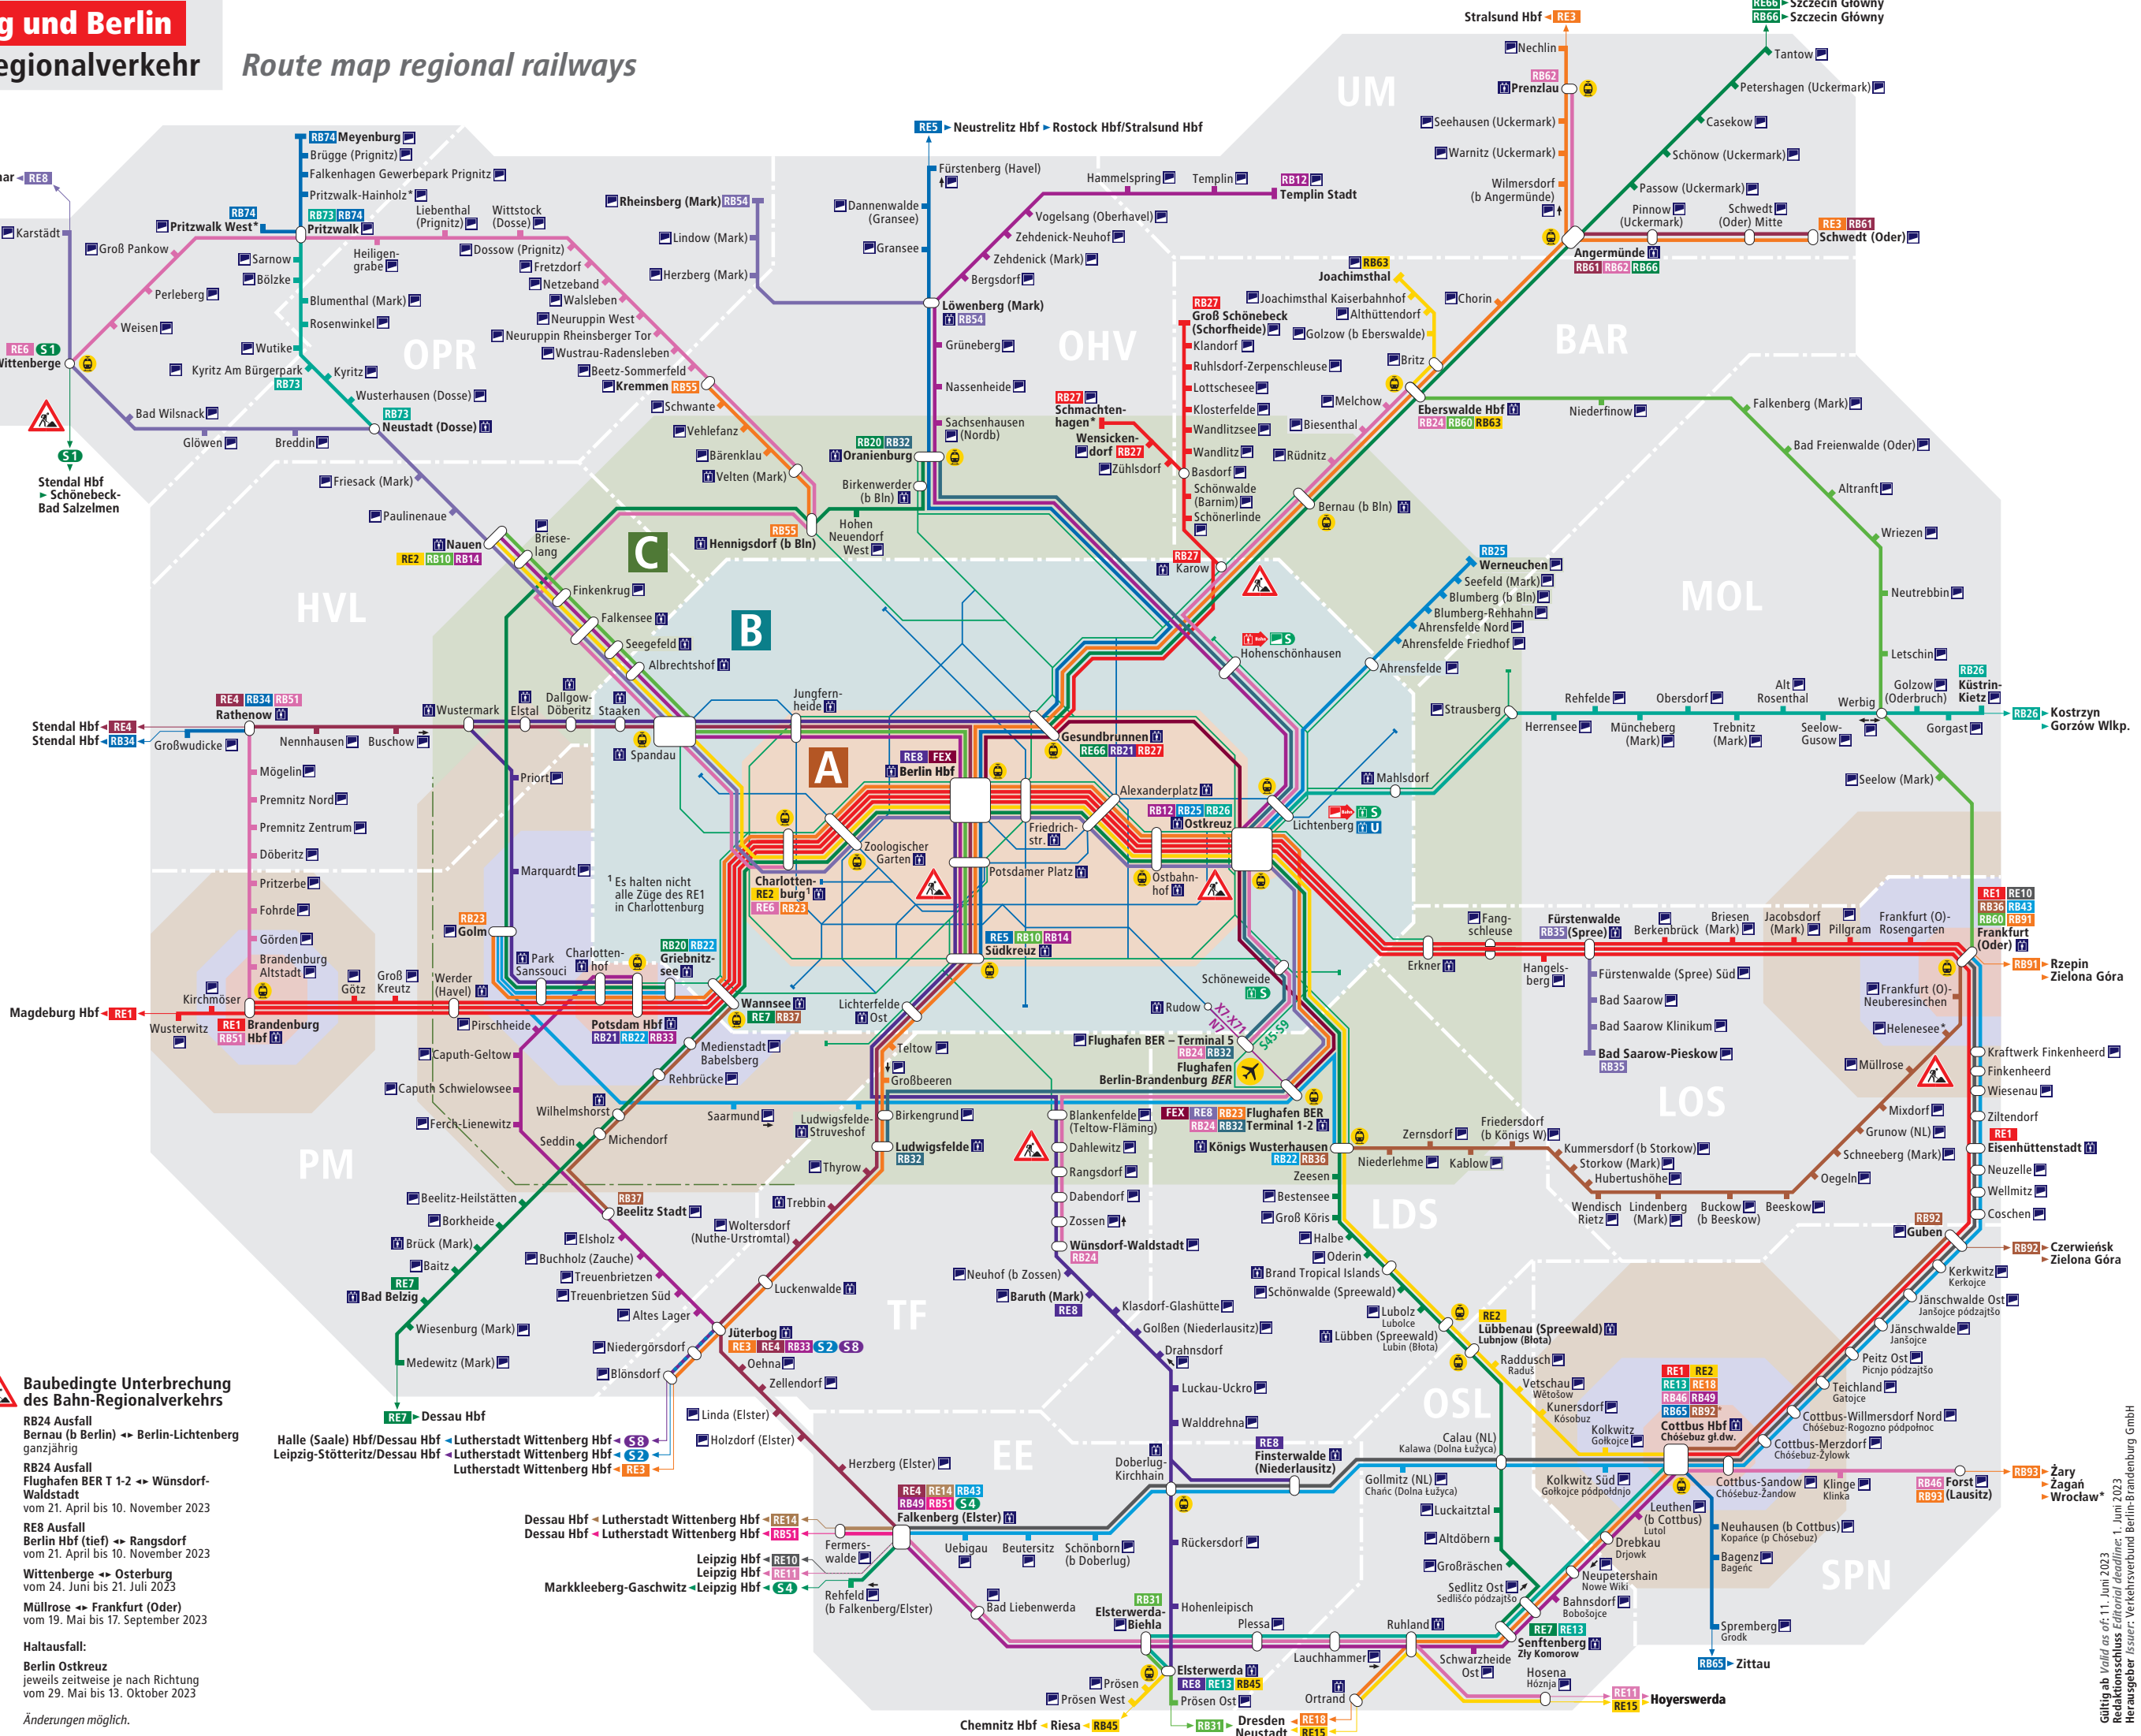

1. ### Information
2. **VBB** Verkehrsverbund Berlin-Brandenburg GmbH
     (030) 25 41 41 41
   - **DB** DB Regio AG, Regio Nordost
     (0331) 235 68 81-82
   - **HANS** HANSeatische Eisenbahn GmbH
     (033981) 502 30
   - **MRB** Mitteldeutsche Regiobahn
     (0341) 231 898 288
   - **NEB** NEB Betriebsgesellschaft mbH
     (030) 39 60 11 344
   - **ODEG** Ostdeutsche Eisenbahn GmbH
     (030) 5 14 88 88 88

Baubedingte Unterbrechung des Bahn-Regionalverkehrs

RB24 Ausfall
Bernau (b Berlin) ↔ Berlin-Lichtenberg
ganzjährig

RB24 Ausfall
Flughafen BER T 1-2 ↔ Wünsdorf-Waldstadt
vom 21. April bis 10. November 2023

RE8 Ausfall
Berlin Hbf (tief) ↔ Rangsdorf
vom 21. April bis 10. November 2023

Wittenberge ↔ Osterburg
vom 24. Juni bis 21. Juli 2023

Müllrose ↔ Frankfurt (Oder)
vom 19. Mai bis 17. September 2023

Haltausfall:
Berlin Ostkreuz
jeweils zeitweise je nach Richtung
vom 29. Mai bis 13. Oktober 2023

Änderungen möglich.

Gültig ab 11. Juni 2023
Redaktionschluss Editorial deadline: 1. Juni 2023
Herausgeber: Verkehrsverbund Berlin-Brandenburg GmbH