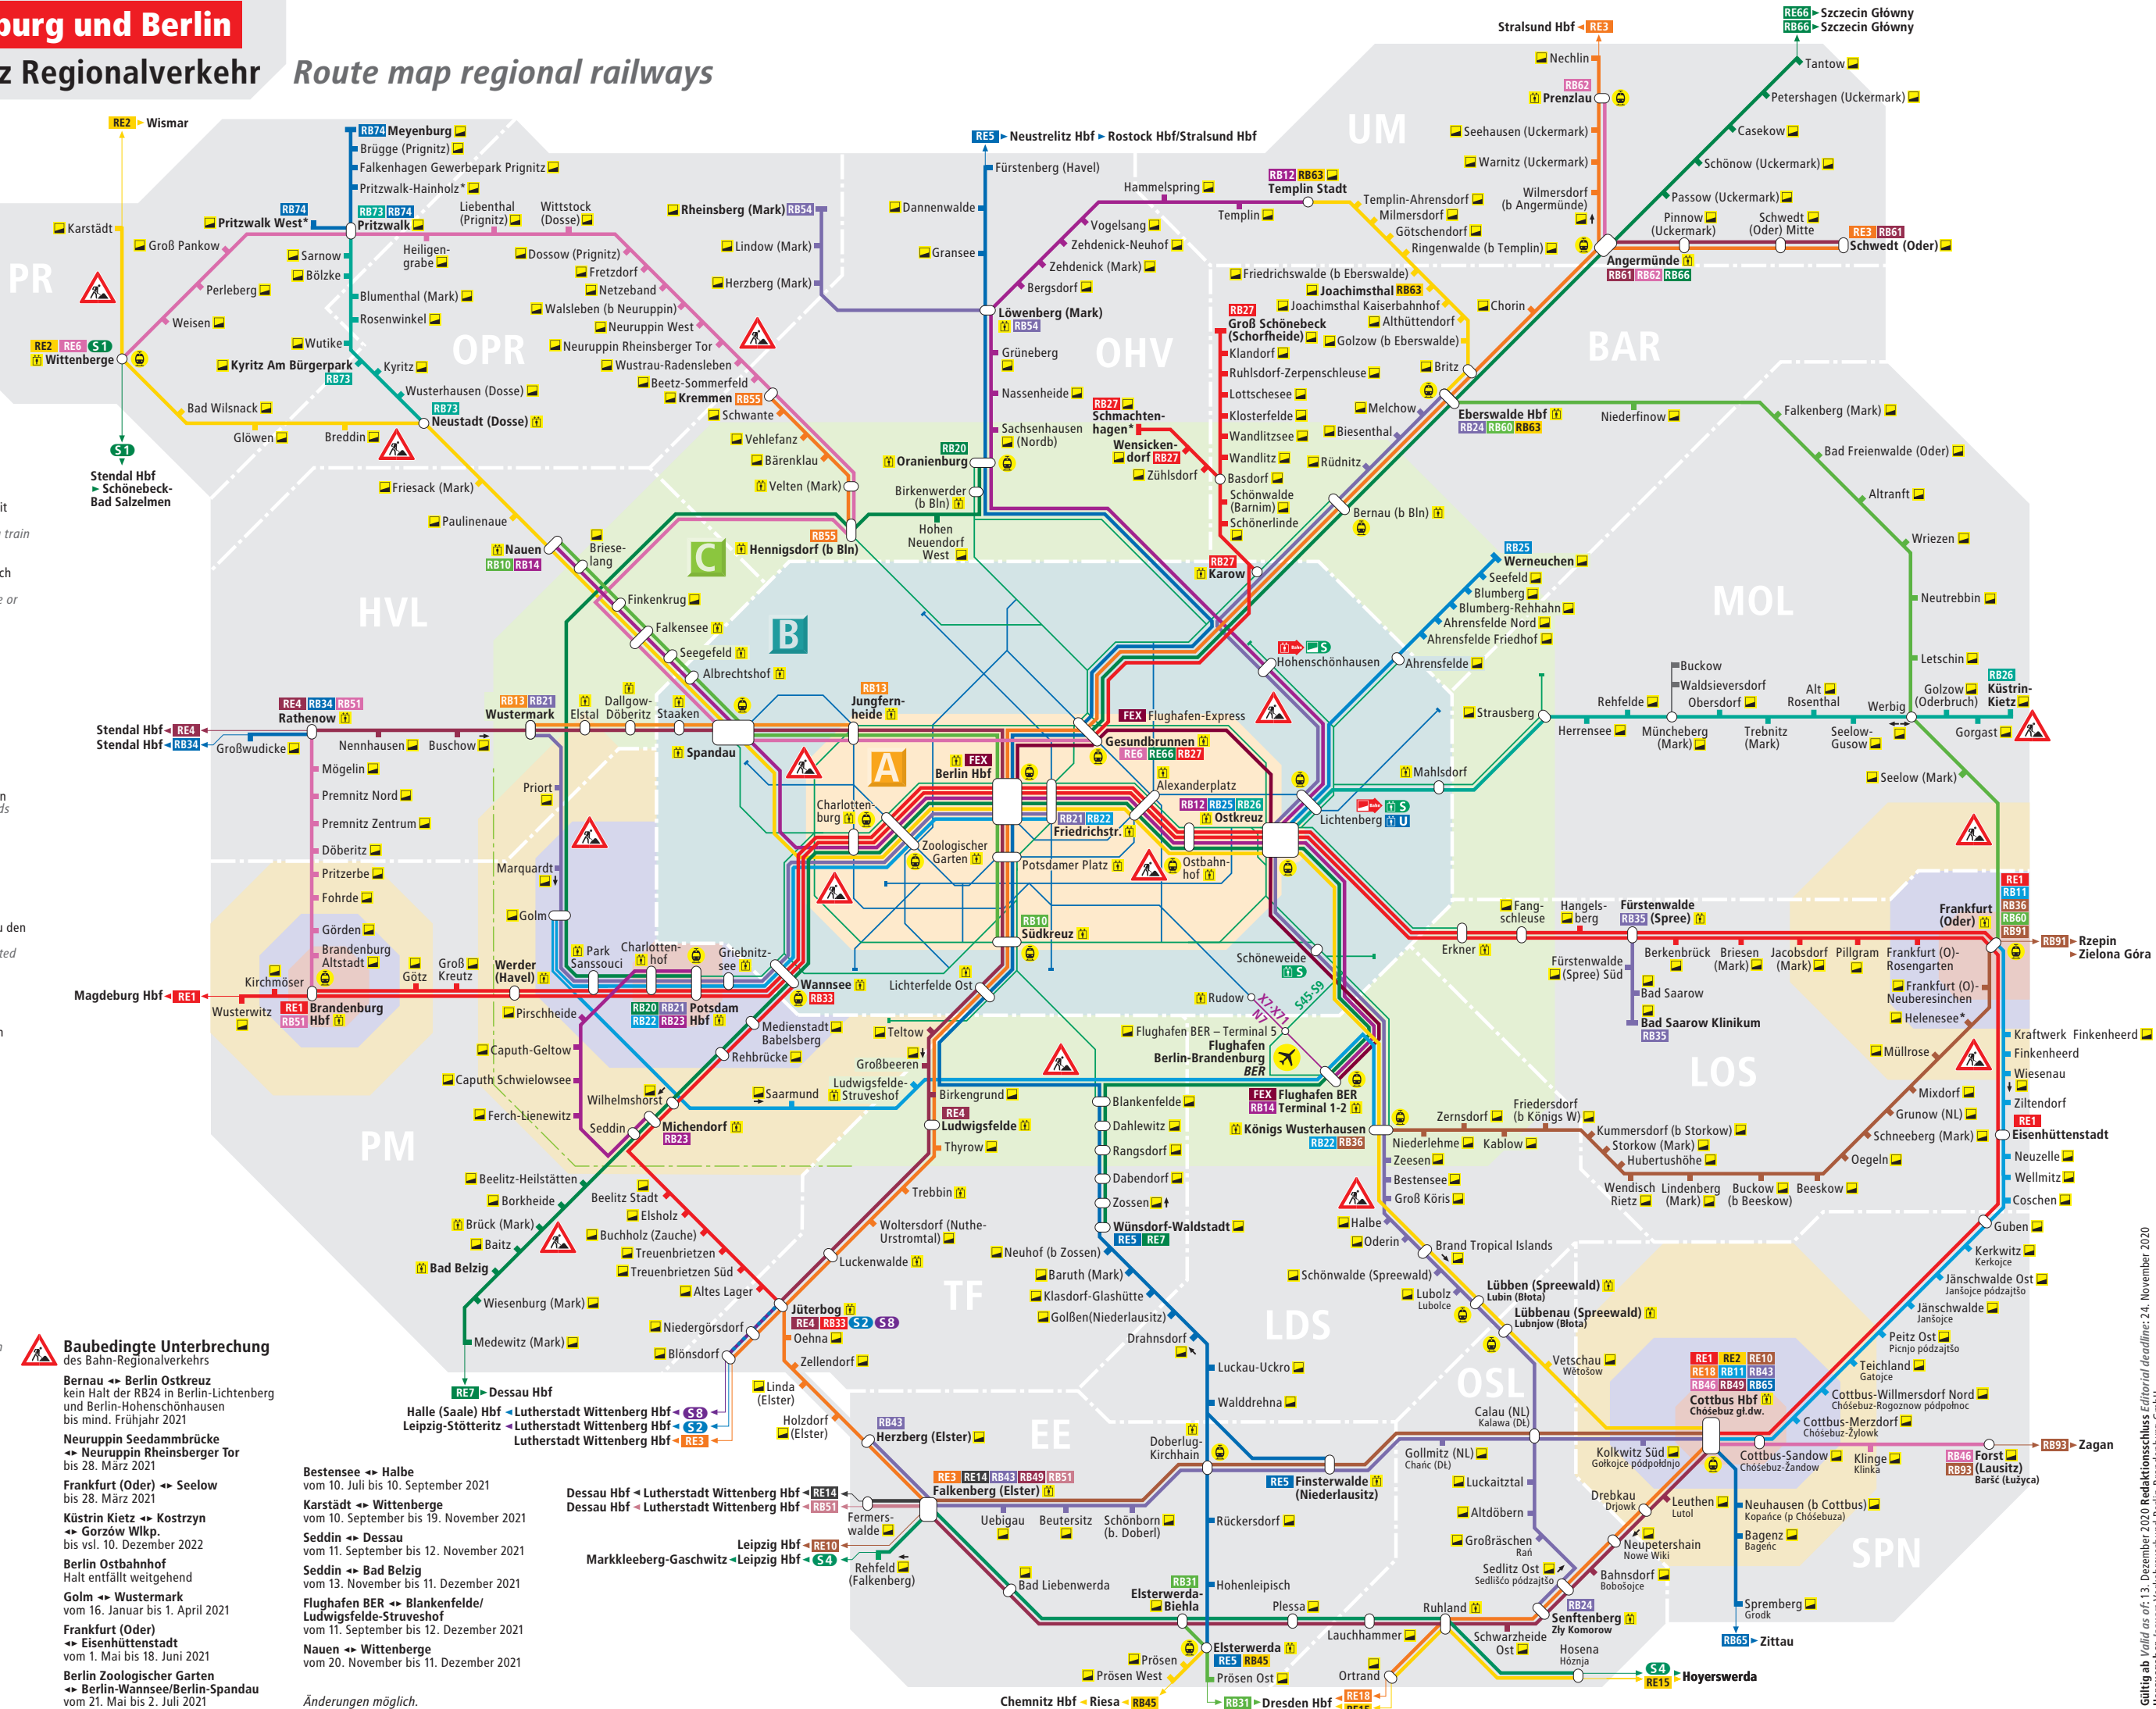

Brandenburg und Berlin

Liniennetz Regionalverkehr Route map regional railways

Legende

- Linie des Bahn-Regionalverkehrs mit Bahnhof und Umsteigebahnhof
  Line of regional railways, changing train optional
- Linie bzw. Bahnhof wird nicht täglich bedient
  There is no daily service on this line or train station
- S-Bahn-Linie (keine Zwischenhalte dargestellt)
  Suburban train line
- U-Bahn-Linie (keine Zwischenhalte dargestellt)
  Underground line
- Bus-Linie
  Bus line
- Saison bzw. Wochenendverkehr
  VBB Tarif gilt nicht auf diesen Linien
  Line served seasonal or at weekends only. Special fares.
- Fernbahnhof
  Long-distance railway station
- Barrierefreier Zugang/Aufzug
  Entrance barrier-free/Lift
- Barrierefreier Zugang/Aufzug nur zu den angegebenen Verkehrsmitteln
  Entrance barrier-free/Lift to the stated means of transportation only
- Zugang zum Bahnhof über Rampe
  Entrance via ramp to the station
- Zugang über Rampe nur zu Zügen in Pfeilrichtung
  Entrance via ramp to the train in direction of arrow only
- Zugang über Rampe nur zu den angegebenen Verkehrsmitteln
  Entrance via ramp to the stated means of transportation only
- Tarifgebiet VBB
  Area of VBB-network
- Tarifbereich Berlin
  Fare zone Berlin
- Tarifgrenze Teilbereich Berlin C
  Borderline fare zone Berlin C
- Tarifbereich Kreisfreie Städte Brandenburg/Havel, Cottbus, Frankfurt (Oder), Potsdam
  Fare zones Brandenburg/Havel, Cottbus, Frankfurt (Oder), Potsdam

Baubedingte Unterbrechung des Bahn-Regionalverkehrs

- **Bernau ↔ Berlin Ostkreuz**
  kein Halt der RB24 in Berlin-Lichtenberg und Berlin-Hohenschönhausen bis mind. Frühjahr 2021
- **Neuruppin Seedammbrücke ↔ Neuruppin Rheinsberger Tor**
  bis 28. März 2021
- **Frankfurt (Oder) ↔ Seelow**
  bis 28. März 2021
- **Küstrin Kietz ↔ Kostrzyn ↔ Gorzów Wlkp.**
  bis vsl. 10. Dezember 2022
- **Berlin Ostbahnhof**
  Halt entfällt weitgehend
- **Golm ↔ Wustermark**
  vom 16. Januar bis 1. April 2021
- **Frankfurt (Oder) ↔ Eisenhüttenstadt**
  vom 1. Mai bis 18. Juni 2021
- **Berlin Zoologischer Garten ↔ Berlin-Wannsee/Berlin-Spandau**
  vom 21. Mai bis 2. Juli 2021

- **Bestensee ↔ Halbe**
  vom 10. Juli bis 10. September 2021
- **Karstädt ↔ Wittenberge**
  vom 10. September bis 19. November 2021
- **Seddin ↔ Dessau**
  vom 11. September bis 12. November 2021
- **Seddin ↔ Bad Belzig**
  vom 13. November bis 11. Dezember 2021
- **Flughafen BER ↔ Blankenfelde/Ludwigfelde-Struveshof**
  vom 11. September bis 12. Dezember 2021
- **Nauen ↔ Wittenberge**
  vom 20. November bis 11. Dezember 2021

Änderungen möglich.

Information

- **Verkehrsverbund Berlin-Brandenburg GmbH**
  (030) 25 41 41 41
- **DB Regio AG, Regio Nordost**
  (0331) 235 68 81-82
- **HANSeatische Eisenbahn GmbH**
  (033981) 502 30
- **MRB Mitteldeutsche Regiobahn**
  (0341) 231 898 288
- **NEB Betriebsgesellschaft mbH**
  (030) 39 60 11 344
- **Ostdeutsche Eisenbahn GmbH**
  (030) 5 14 88 88 88