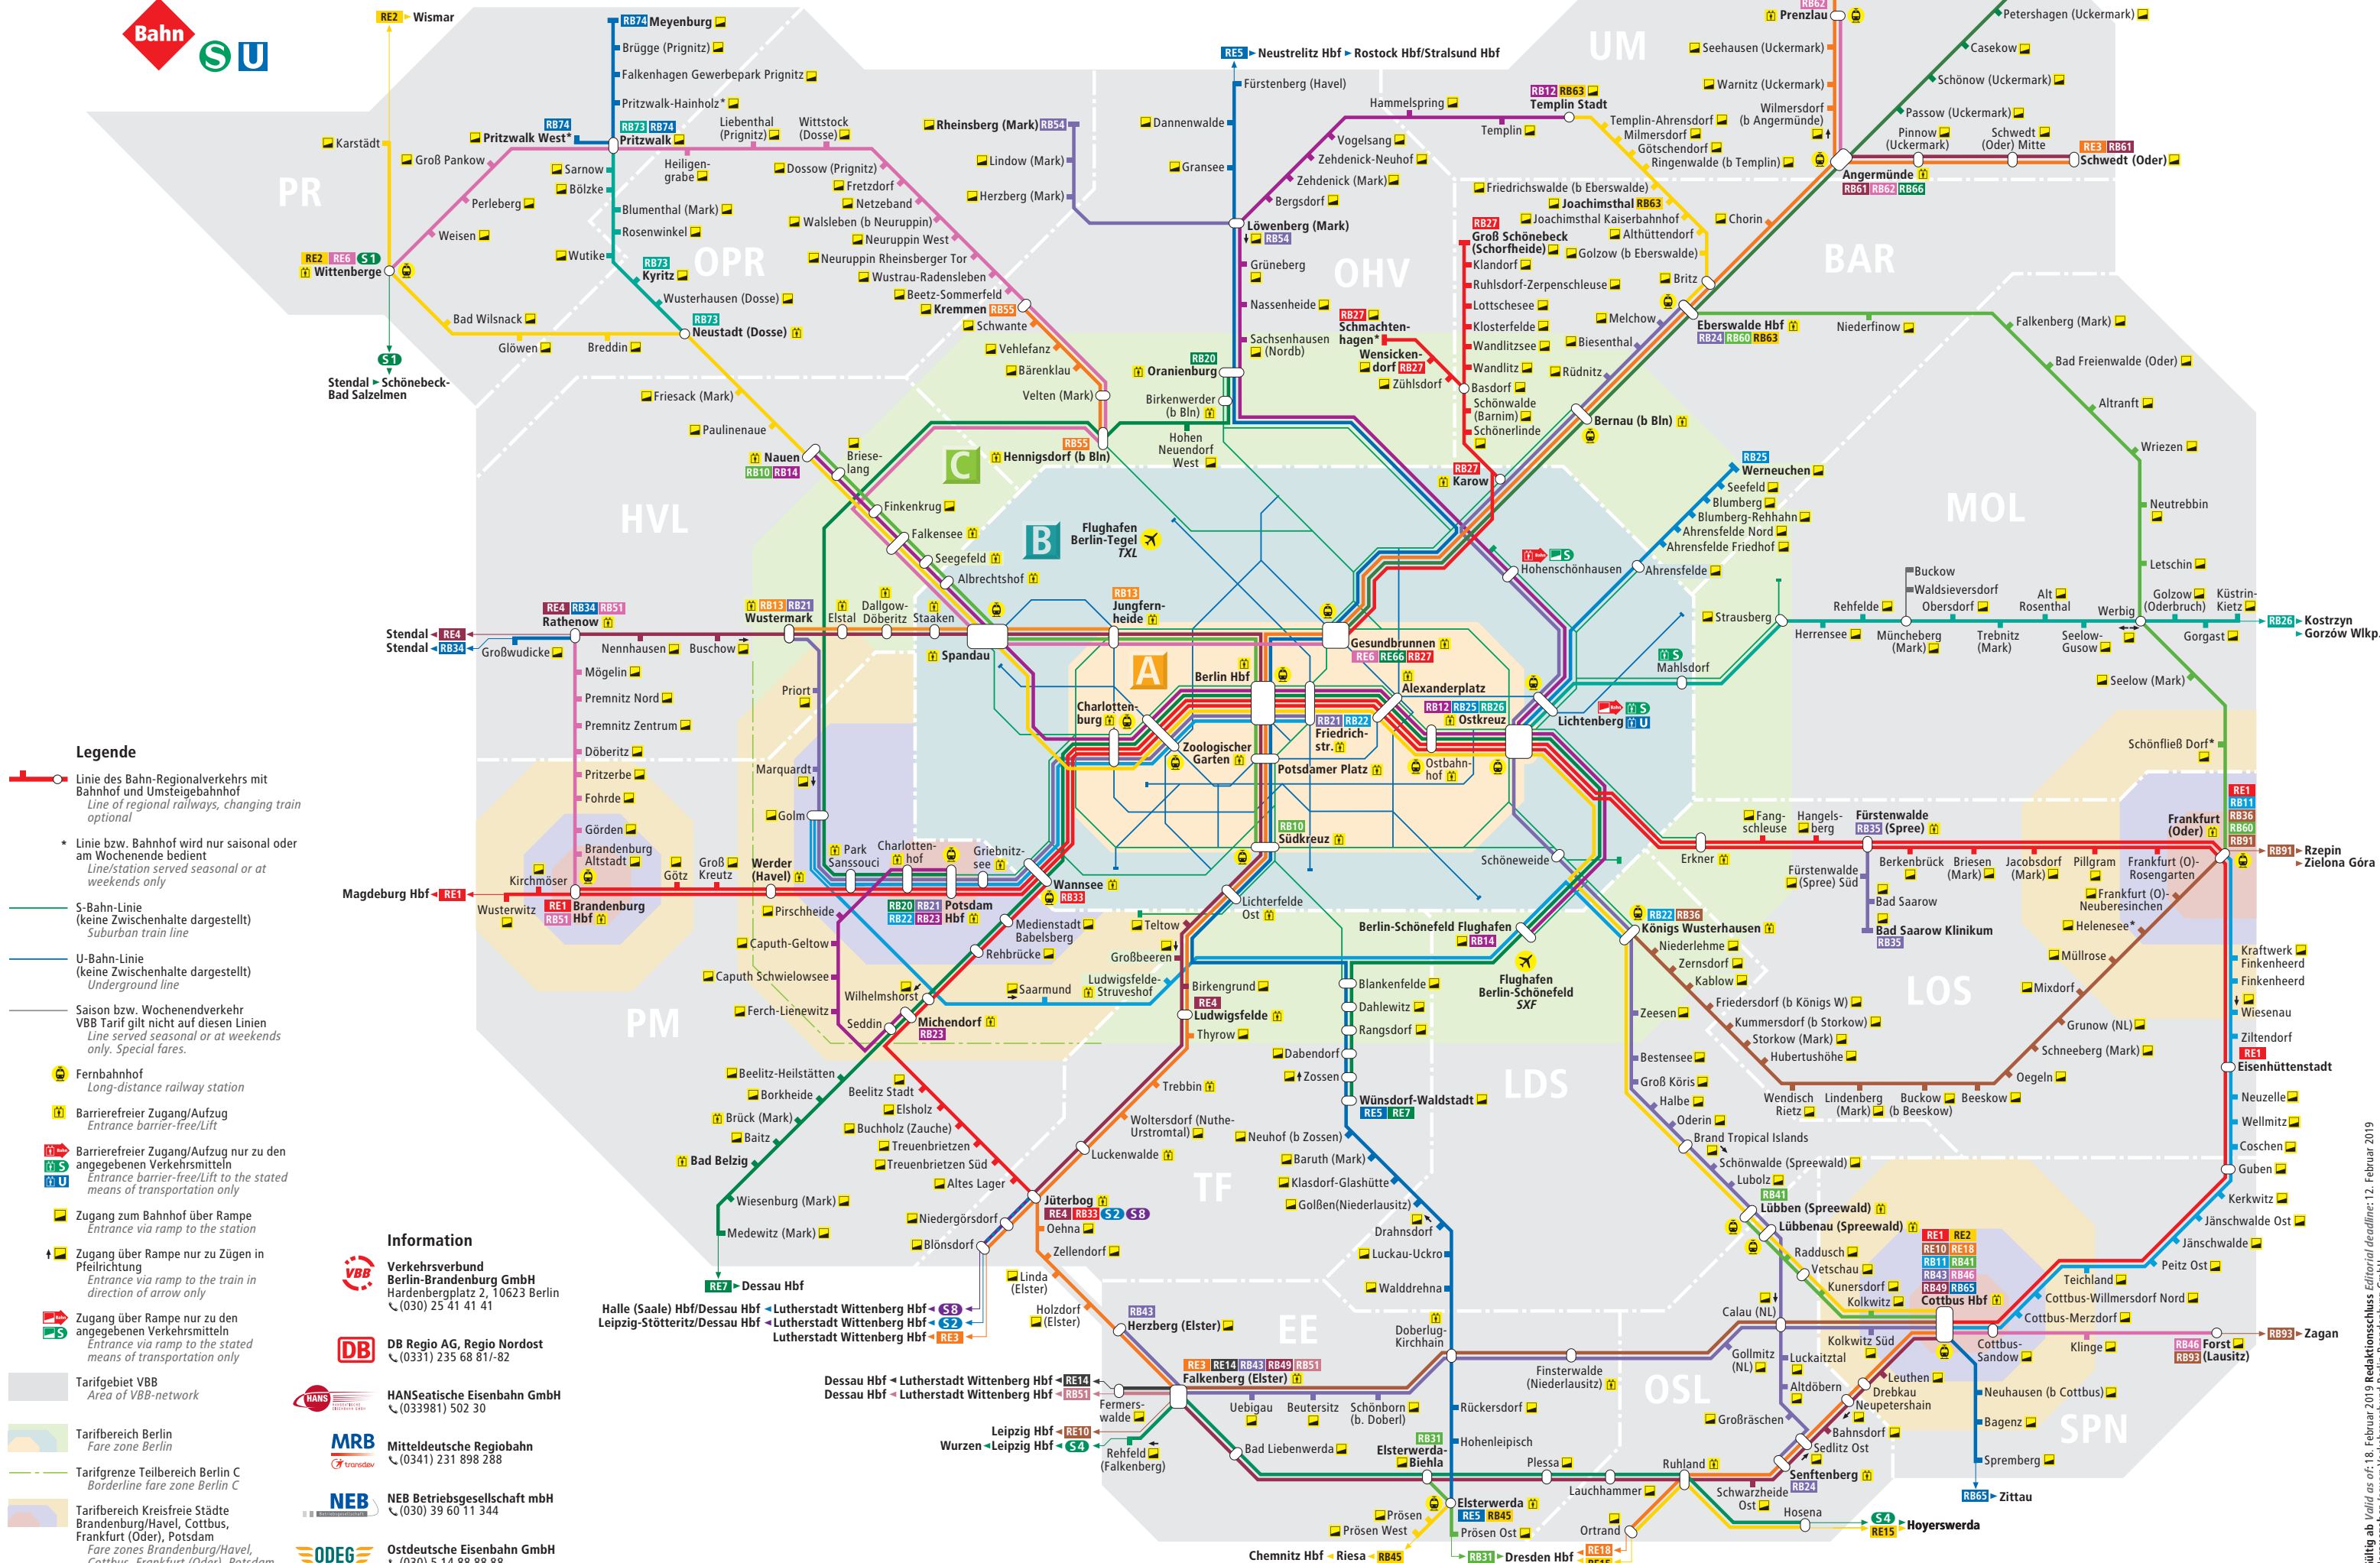

Brandenburg und Berlin

Liniennetz Regionalverkehr Route map regional railways

- Legende**
- Linie des Bahn-Regionalverkehrs mit Bahnhof und Umsteigebahnhof
Line of regional railways, changing train optional
 - * Linie bzw. Bahnhof wird nur saisonal oder am Wochenende bedient
Line/station served seasonal or at weekends only
 - S-Bahn-Linie (keine Zwischenhalte dargestellt)
Suburban train line
 - U-Bahn-Linie (keine Zwischenhalte dargestellt)
Underground line
 - Saison bzw. Wochenendverkehr VBB Tarif gilt nicht auf diesen Linien
Line served seasonal or at weekends only. Special fares.
 - Fernbahnhof
Long-distance railway station
 - Barrierefreier Zugang/Aufzug
Entrance barrier-free/Lift
 - Barrierefreier Zugang/Aufzug nur zu den angegebenen Verkehrsmitteln
Entrance barrier-free/Lift to the stated means of transportation only
 - Zugang zum Bahnhof über Rampe
Entrance via ramp to the station
 - Zugang über Rampe nur zu Zügen in Pfeilrichtung
Entrance via ramp to the train in direction of arrow only
 - Zugang über Rampe nur zu den angegebenen Verkehrsmitteln
Entrance via ramp to the stated means of transportation only

Information

VBB Verkehrsverbund Berlin-Brandenburg GmbH
Hardenbergplatz 2, 10623 Berlin
☎ (030) 25 41 41 41

DB DB Regio AG, Regio Nordost
☎ (0331) 235 68 81/-82

HANS HANSeatische Eisenbahn GmbH
☎ (033981) 502 30

MRB Mitteldeutsche Regiobahn
☎ (0341) 231 898 288

NEB NEB Betriebsgesellschaft mbH
☎ (030) 39 60 11 344

ODEG Ostdeutsche Eisenbahn GmbH
☎ (030) 5 14 88 88 88

- Tarifgebiet VBB
Area of VBB-network
- Tarifbereich Berlin
Fare zone Berlin
- Tarifgrenze Teilbereich Berlin C
Borderline fare zone Berlin C
- Tarifbereich Kreisfreie Städte Brandenburg/Havel, Cottbus, Frankfurt (Oder), Potsdam
Fare zones Brandenburg/Havel, Cottbus, Frankfurt (Oder), Potsdam